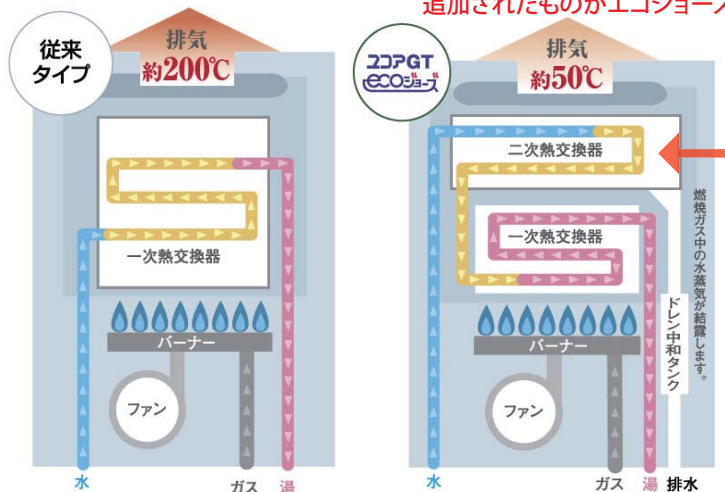

■そのほか製品のポイント

★ノーリツ「エコスイッチ」機能

省エネをワンタッチでできる「エコスイッチ」。シャワーの温度や量、おふろの自動お湯はりや自動保温も、エコスイッチを押すだけで、最適なエコ運転をし、ガスも水も節約してくれます。エコジョーズとあわせて使用すれば、従来品と比べランニングコストが断然お安くなります。

ガス・お湯・CO2の
 「昨日と今日の実績」が確認できる
エネルギー機能付

燃焼ガスの熱を利用し、
 予め水を温める仕組みが
 追加されたものがエコジョーズ

★オートとフルオートの違い

お湯はりや保温（追いだし）が自動でできるオートタイプに、湯量の調整や配管の残り湯の洗い流しなどの機能が追加されたフルオートタイプ。湯量がバラつくことなく、より清潔に利用できます。

オート

+フルオートのみ

割引キャンペーン対象製品

●本体 / 設置フリー・屋外壁掛形

	フルオート	オート
24号	GT-C2452AWX BL	GT-C2452AWX BL
20号	GT-C2052AWX BL	GT-C2052AWX BL