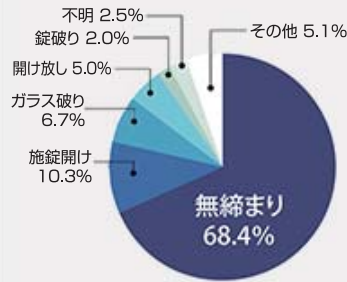

カードをかざして手軽に施錠「CAZASシステム」

●玄関ドアへの侵入手段

●侵入をあきらめるまでの時間

※出典：平成18年の犯罪情勢 警視庁 財都市防犯研究センター

帰宅時、ドアのボタンを押して、カードをサッとかざせば…

これだけでロックが2つとも解錠できます。

玄関を通過したあとは、自動で2ロック。

玄関ドアに取り付けられたタッチボタンを押して、受信ユニットにICカードキー「カザス」をかざすだけで、2つのロックを解除できる2アクションキースタイルです。また、**帰宅時のみ**、鍵のかけ忘れ防止のため、2ロックを自動で施錠する機能付き。防犯面も安心です。

CAZASシステム 通常価格 ¥52,500(税込)

CAZASシステム
通常価格
¥52,500(税込)

今回、6月末までにご契約頂いたお客様には
この「CAZASシステム」を**無料**でお取付け致します!

Rechent

1day リフォーム 組合せ 1,250 通り!豊富なデザイン、カラー、枠バリエーション。トステム「リシエント」シリーズ

ランマ付タイプ、扉のみタイプなど、様々な仕様のドアを取り揃えております。カラーや枠のバリエーションも含めると、組合せはなんと 1250 通り。