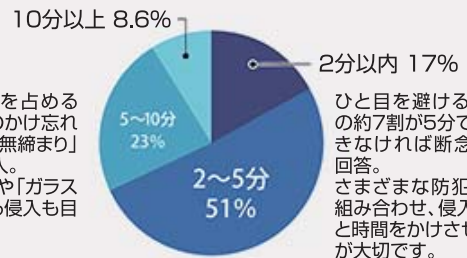

カードをかざして手軽に施錠「CAZASシステム」

●玄関ドアへの侵入手段

●侵入をあきらめるまでの時間

※出典：平成18年の犯罪情勢 警視庁 財都市防犯研究センター

帰宅時、ドアのボタンを押して、カードをサッとかざせば…

これだけでロックが2つとも解錠できます。

玄関を通過したあとは、自動で2ロック。

玄関ドアに取り付けられたタッチボタンを押して、受信ユニットにICカードキー「カザス」をかざすだけで、2つのロックを解除できる2アクションキースタイルです。また、**帰宅時のみ**、鍵のかけ忘れ防止のため、2ロックを自動で施錠する機能付き。防犯面も安心です。

CAZASシステム 通常価格 ¥52,500(税込)

CAZASシステム
通常価格
¥52,500(税込)

今回、6月末までにご契約頂いたお客様には
この「CAZASシステム」を**無料**でお取付け致します!

Rechent

1day リフォーム 組合せ 1,250 通り!豊富なデザイン、カラー、枠バリエーション。トステム「リシエント」シリーズ

ランマ付タイプ、扉のみタイプなど、様々な仕様のドアを取り揃えております。カラーや枠のバリエーションも含めると、組合せはなんと 1250 通り。